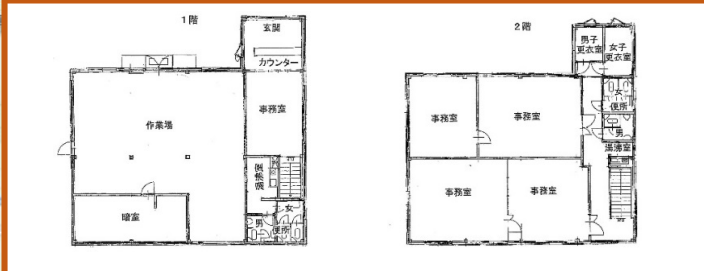

物件名

多治見昭和町ビル

貸事務所
貸作業場

所在地 東広島市西条昭和町9-8

JR西条駅 徒歩20分

築年月 平成5年11月
構造 鉄骨造
階数 2階建て
土地面積

建物面積 1F 118.26㎡ (35.75坪)
2F 60.48㎡ (18.29坪)
2F 61.90㎡ (18.72坪)

建物設備

ガス
上下水道
エアコン
湯沸室(共同)
トイレ(共同)

条件等

空室情報

家賃

1F 315,000円
2F 126,000円/131,000円

共益費 1F 35,000円
駐車場 1 5,000円
駐車場 2 -
敷金 3ヶ月
礼金 -

仲介料
事務手数料
火災保険
備考

(家賃+駐車料) × 1.08
-
加入要
2F共 22,500円
軽度飲食相談可

広島県知事免許(特)第5652

株式会社 中央地所
広島県東広島市西条昭和町1-10
TEL 082-422-0007 FAX 082-422-4772