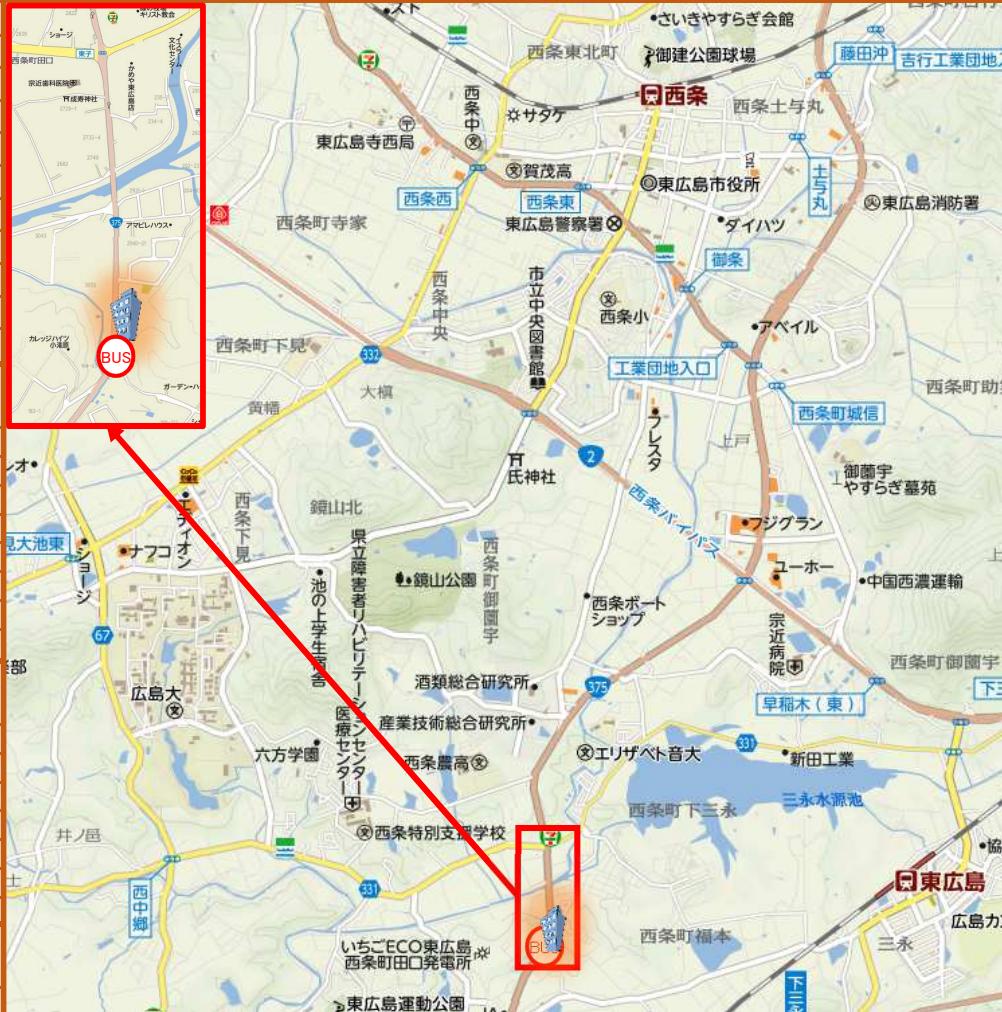

物件名

貸工場 光平工場

所在地 東広島市西条町田口191 小滝原バス停 徒歩2分

築年月 2009年12月
構造 鉄骨造
階数 平屋
土地面積 367.75㎡
建物面積 346.03㎡

建物設備
トイレ(汲取り)

条件等

3年契約
保証会社加入要
用途地域：住居 市街化区域

空室情報

家賃

250,000円

共益費 込
駐車場 込
駐車場 込
敷礼 1,500,000円
敷金 ー

仲介料 1.08
事務手数料
火災保険 加入要
備 考

広島県知事免許(9)第5652

株式会社 中央地所
広島県東広島市西条昭和町1-10
TEL 082-422-0007 FAX 082-422-4772