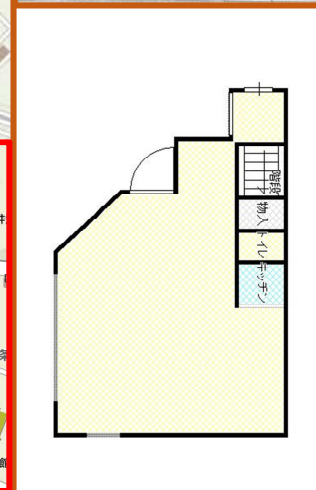

物件名

貸店舗
貸事務所

朝日町内海ビル

所在地 東広島市西条朝日町7-46

JR西条駅 徒歩8分

築年月 1982年5月
構造 鉄骨造
階数 2階建て
土地面積

建物面積 49.78㎡
1F (15.05坪)
50.81㎡
2F (15.37坪)

建物設備
水道
トイレ
LPガス
ミニキッチン

条件等

空室情報

家賃

1F 90,000円
2F 97,200円

共益費 1
駐車場 2
駐車場 3ヶ月
敷礼

—
—
—
—

仲介料
事務手数料
火災保険
備

賃料×1.08
加入要
—

広島県知事免許(第5652)

株式会社 中央地所

広島県東広島市西条昭利町1-10

TEL 082-422-0007 FAX 082-422-4772