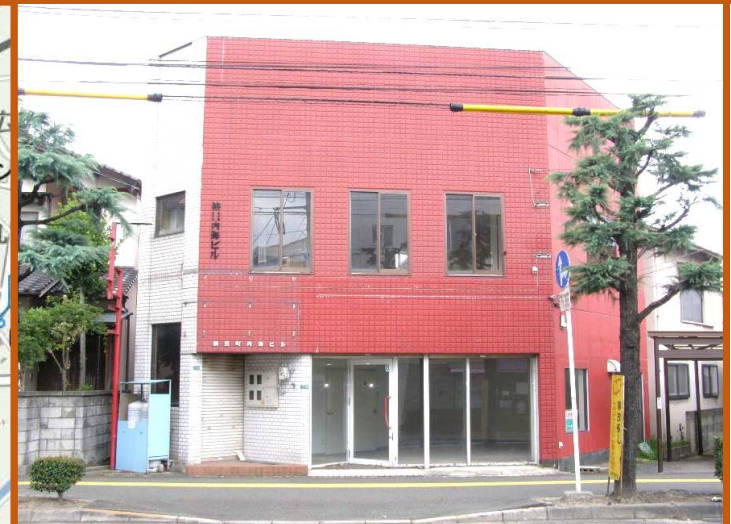

物件名

貸店舗
貸事務所

朝日町内海ビル

所在地 東広島市西条朝日町7-46

JR西条駅 徒歩8分

築年月 1982年5月
構造 鉄骨造
階数 2階建て
土地面積

建物面積 49.78㎡
1F (15.05坪)
50.81㎡
2F (15.37坪)

建物設備
水道
トイレ
LPガス
ミニキッチン

条件等

空室情報

家賃

1F 90,000円
2F 97,200円

共益費 1
駐車場 2
駐車場 3ヶ月
敷礼

—
—
—
—

仲介料
事務手数料
火災保険
備

賃料×1.08
加入要
—

広島県知事免許(第5652)

株式会社 中央地所

広島県東広島市西条昭利町1-10

TEL 082-422-0007 FAX 082-422-4772